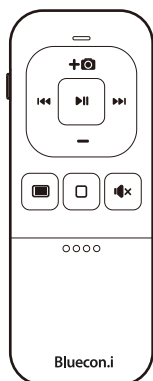

Bluecon.i

Bluetooth 接続マルチメディアリモコン

取扱説明書