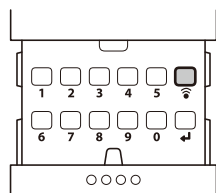

- 1 ホーム画面から「設定」をタッチします。

- 2 「一般」をタッチします。

- 3 「Bluetooth」をタッチします。

- 4 Bluetoothがオフの場合、オンにスライドします。

- 5 本製品の電源をオンにして、下部のカバーをスライドさせ、【】を押します。

- 6 画面に「Bluetooth...」と表示されますので、これをタッチします。

- 7 次の画面が表示されたら本製品のテンキーで4桁のPINコードを入力して、【】を押してください。
※画面の数字は一例です。PINコードはランダムに発番されるので画面に表示された数字を入力してください。