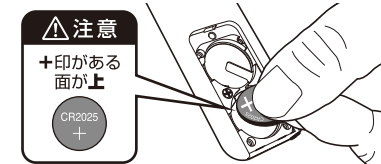

【ペアリングキー】

- ペアリングを行う際に使用します。

【エンターキー】

- ペアリングを行う際、PINコードを入力後、決定する時に使用します。
メールなどの文章入力時に改行キーとしても使用可能です。

各部名称（裏面）

【電池カバー／電池ケース】

- CR2025 コインリチウム電池を2枚入れます。
（出荷時には本体にお試し用として内蔵済み）

電池の交換方法

ステータスLEDが赤く点灯し、ボタンの反応が鈍くなった場合、電池を交換してください。

- 1 電池カバーを矢印の方向にスライドさせ、カバーを取り外します。

- 2 古い電池を取り外します。

- 3 新しい電池（CR2025 コインリチウム電池×2）を入れ、電池カバーを閉めます。

注意

- +印がある面が上
- CR2025 +

iPhone/iPad/iPod touchとのペアリング方法

本製品を使用する前に、お持ちのiPhone/iPad/iPod touchとのペアリングを行う必要があります。次の手順でペアリングを行ってください。

- 1 ホーム画面から「設定」をタッチします。

- 2 「一般」をタッチします。

- 3 「Bluetooth」をタッチします。

- 4 Bluetoothがオフの場合、オンにスライドします。

- 5 本製品の電源をオンにして、下部のカバーをスライドさせ、【】を押します。

- 6 画面に「Bluetooth...」と表示されますので、これをタッチします。

- 7 次の画面が表示されたら本製品のテンキーで4桁のPINコードを入力して、【】を押してください。
※画面の数字は一例です。PINコードはランダムに発番されるので画面に表示された数字を入力してください。