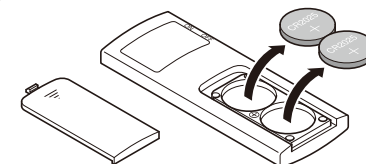

1. 2 古い電池を取り外します。