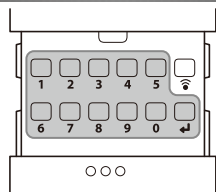

- 1 ホーム画面から「設定」をタッチします。

- 2 「一般」をタッチします。

- 3 「Bluetooth」をタッチします。

- 4 Bluetoothがオフの場合、オンにスライドします。

- 5 本製品の電源をオンにして、下部のカバーをスライドさせ、【】を押します。

- 6 画面に「Bluetooth...」と表示されますので、これをタッチします。

- 7 次の画面が表示されたら本製品のテンキーで4桁のPINコードを入力して、【】を押してください。
※画面の数字は一例です。PINコードはランダムに発番されるので画面に表示された数字を入力してください。